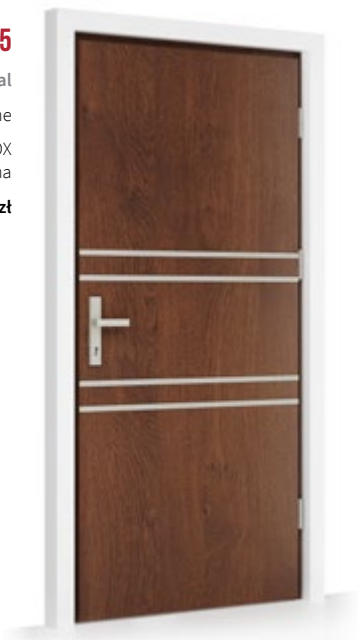

Winchester

**TE-0-A4**

Dąb Rustical  
drzwi pełne  
aplikacja INOX  
dwustronna  
cena: **2799 zł**

**TE-0-A5**

Dąb Rustical  
drzwi pełne  
aplikacja INOX  
dwustronna  
cena: **2799 zł**

**TE-0-A6**

Dąb Rustical  
drzwi pełne  
aplikacja INOX  
dwustronna  
cena: **2799 zł**