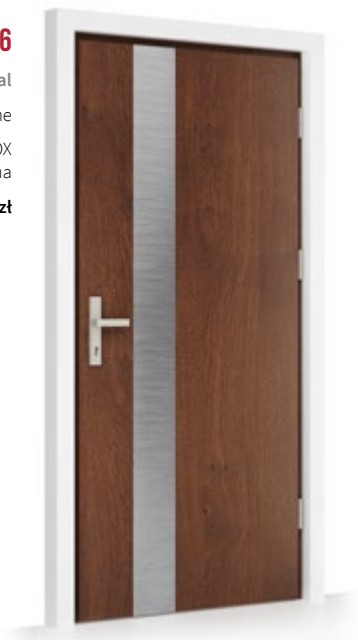

TE-0-A6

Dąb Rustical
drzwi pełne
aplikacja INOX
dwustronna
cena: **2799 zł**