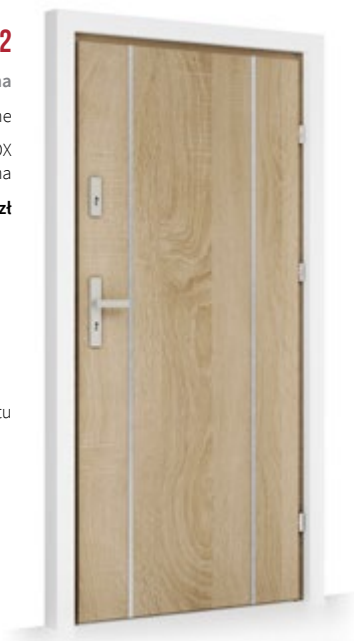

OP-0-A2

Dąb Sonoma
drzwi pełne
aplikacja INOX
dwustronna
cena: **1799 zł**

brak możliwości skrótu