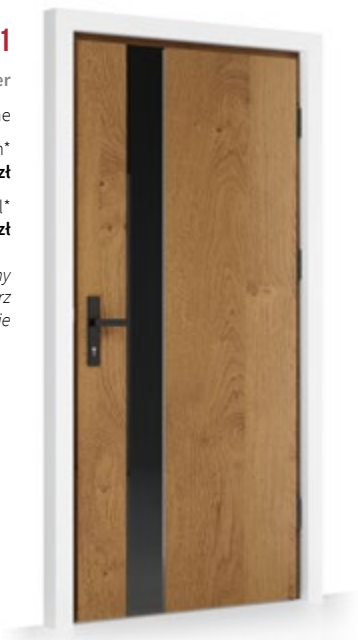

TE-0-AS01

Winchester

drzwi pełne

lacobel beton*

cena: **2999 zł**

→ czarny lacobel*

cena: **2999 zł**

*szklana aplikacja od strony zewnętrznej, od wewnątrz drzwi gładkie