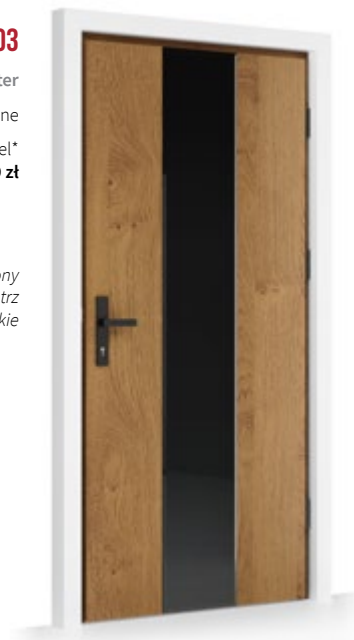

niedostępny rozmiar 80N

**TE-0-AS03**

Winchester

drzwi pełne

czarny lacobel\*

cena: **3199 zł**

\*szklana aplikacja od strony zewnętrznej, od wewnątrz drzwi gładkie

**TE-0-S01**