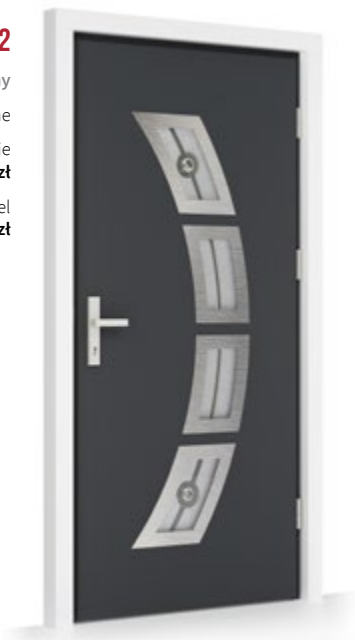

Wenge

Winchester

**TE-0-IN02**

Antracyt Ciemny  
drzwi przeszklone

lustro weneckie  
cena: **3499 zł**

→ czarny bewel  
cena: **3699 zł**

**TE-0-IN03**

Antracyt Ciemny  
drzwi przeszklone