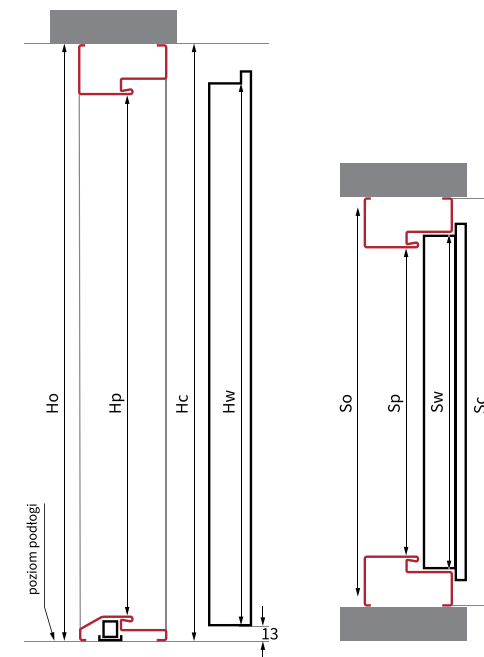

Schemat ościeżnicy aluminiowej i TERMA (przekrój pionowy i poprzeczny).