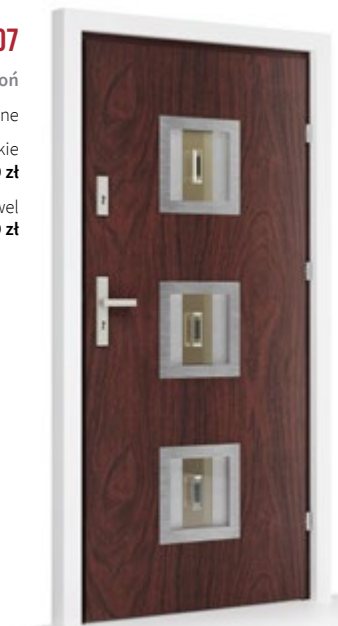

OP-0-IN07

Mahoń

drzwi przeszklone

lustro weneckie

cena: **2499 zł**

→ czarny bewel

cena: **2699 zł**