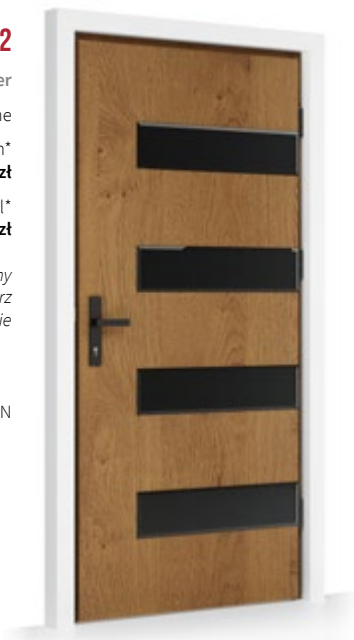

TE-0-AS02

Winchester

drzwi pełne

lacobel beton*

cena: **3499 zł**

→ czarny lacobel*

cena: **3499 zł**

*szklana aplikacja od strony zewnętrznej, od wewnątrz drzwi gładkie

niedostępny rozmiar 80N