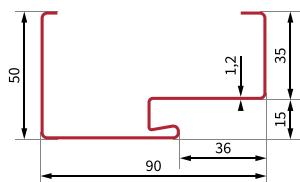

Przekrój profilu ościeźnicy stalowej **B**.

Dostępne wymiary: 80N i 90E (standard), 100E* (dopłata 250 zł netto).

Dopłaty:

ościeznica symetryczna B w kolorze skrzydła	40 zł
ościeznica asymetryczna C malowana w kolorze RAL 9007	40 zł
wkładki WILKA atestowane w klasie C – system 1-kłucza (satyna lub mosiądz)	50 zł
klamka i szyld AXA Royal Flex w kolorze F4 (stare złoto)	30 zł
klamka i szyld AXA Royal Flex w kolorze F8 (czarny)	50 zł
klamko-pochwył AXA Haga w kolorze F6 (inox)	100 zł
element ochronny <i>kopniak</i> z blachy (inox)	100 zł
okapnik	100 zł
wizjer	20 zł
skróć drzwi do 50 mm (opcja dla wybranych modeli)	100 zł

* niedostępne w kolorze Dąb Sonoma i Winchester