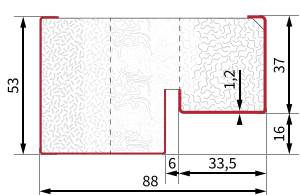

Przekrój profilu ościeżnicy drewniano-stalowej **TERMA**.

IPORTI Optima - od 1399 zł netto.

W komplecie:

drzwi o grubości 55 mm z blachy pokrytej laminatem PCV
wypełnienie termoizolacyjne EPS

zamek główny 3-ryglowy

zamek dodatkowy 3-ryglowy

3 bolce antywyważeniowe

3 zawiasy trójdzielne

ościeżnica stalowa asymetryczna **C**

regulowany zaczep zamka

uszczelnienie w skrzydle i ościeżnicy

próg stalowy

klamka i szyld **AXA Haga** kolor **F6** (inox)

wkładki **WILKA** atestowane w klasie B – system 1-kłucza
(satyna lub mosiądz)

Dostępne wymiary: 80N i 90E (standard), 100E* (dopłata 250 zł netto).

Dopłaty:

ościeżnica symetryczna B w kolorze skrzydła	40 zł
ościeżnica asymetryczna C malowana w kolorze RAL 9007	40 zł
ościeżnica energooszczędna drewniano-stalowa TERMA 55 (tylko wymiar 90E)	399 zł
wkładki WILKA atestowane w klasie C – system 1-kłucza (satyna lub mosiądz)	50 zł
klamka i szyld AXA Haga w kolorze F4 (stare złoto)	30 zł
klamka i szyld AXA Haga w kolorze F8 (czarny)	50 zł
klamko-pochwył AXA Haga w kolorze F6 (inox)	40 zł
pochwył / antaba 100cm/150 cm	459 zł/499 zł
elektrozaczep w ościeżnicy	220 zł
element ochronny <i>kopniak</i> z blachy (inox)	100 zł
okapnik	100 zł
wizjer	20 zł
skróć drzwi do 120 mm (opcja dla wybranych modeli)	100 zł

* niedostępne w kolorze Dąb Sonoma i Winchester

Podane ceny są sugerowanymi cenami netto, do których należy doliczyć podatek VAT.