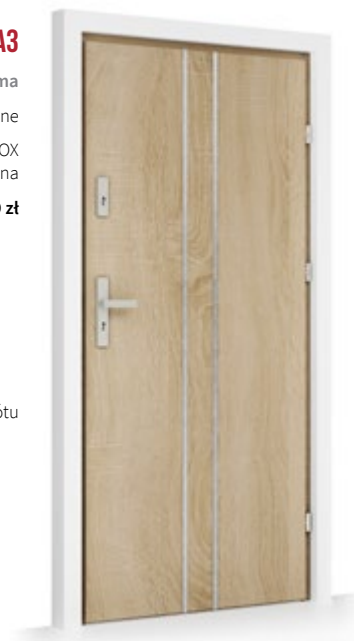

Mahoń

Orzech Ciemny

Wenge

Winchester

**OP-0-A1**

Dąb Sonoma  
drzwi pełne  
aplikacja INOX  
dwustronna  
cena: **1799 zł**

brak możliwości skrótu

**OP-0-A2**

Dąb Sonoma  
drzwi pełne  
aplikacja INOX  
dwustronna  
cena: **1799 zł**

brak możliwości skrótu

**OP-0-A3**

Dąb Sonoma  
drzwi pełne  
aplikacja INOX  
dwustronna  
cena: **1799 zł**

brak możliwości skrótu