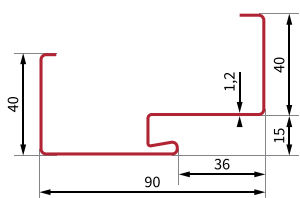

Przekrój profilu ościeżnicy stalowej **C** (standard).