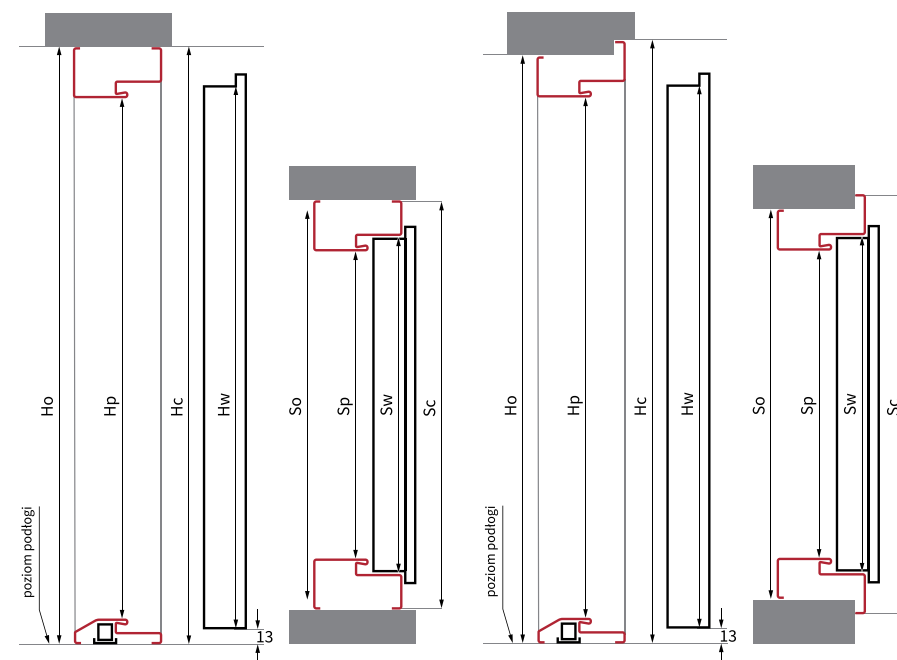

szerokość	wysokość skrzydła w przyldze <b>Hw</b> [mm]	szerokość skrzydła w przyldze <b>Sw</b> [mm]	wymiar w świetle ościeżnicy <b>Sp</b> [mm]	wysokość ościeżnicy przy gotowej podłodze				całkowita szerokość ościeżnicy			
				wysokość otworu montażowego [mm]				szerokość otworu montażowego [mm]			
				ościeznica <b>C</b> asymetryczna	ościeznica <b>B</b> symetryczna	ościeznica <b>TERMA</b>		ościeznica <b>C</b> asymetryczna	ościeznica <b>B</b> symetryczna	ościeznica <b>TERMA</b>	
				<b>Ho</b>	<b>Hc</b>	<b>Ho = Hc</b>	<b>Ho = Hc</b>	<b>So</b>	<b>Sc</b>	<b>So = Sc</b>	<b>So = Sc</b>
<b>80N</b>	2024	785	764	2065	2080	2075	2075	844	874	864	864
	wymiar otworu montażowego			2075	2090	2085	2085	865	895	885	885
<b>90E</b>	2024	921	901	2065	2080	2075	2075	981	1011	1001	1001
	wymiar otworu montażowego			2075	2090	2085	2085	1000	1030	1020	1020
<b>100E*</b>	2024	1021	1001	2065	2080	2075	2075	1081	1111	1101	1101
	wymiar otworu montażowego			2075	2090	2085	2085	1100	1130	1120	1120