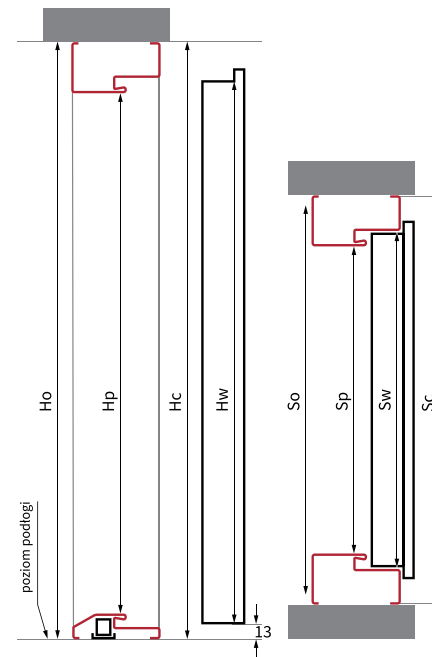

Schemat ościeżnicy **B** (przekrój pionowy i poprzeczny).