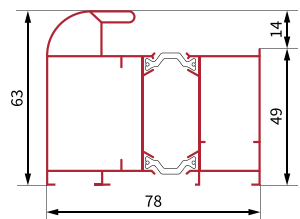

Przekrój profilu ościeżnicy aluminiowej.

IPORTI Terma - od 2399 zł netto.

W komplecie:

drzwi o grubości 72 mm z blachy pokrytej laminatem PCV

wypełnienie termoizolacyjne pianą poliuretanową

zamek listwowy **WINKHAUS**

3 bolce antywyważeniowe

3 zawiasy

ościeżnica energooszczędna drewniano-stalowa TERMA 72

regulowany zaczep zamka

uszczelnienie w skrzydle i ościeżnicy

próg stalowy

klamka **AXA Haga** kolor **F6** (inox)

wkładka **WILKA** atestowana w klasie B – 5 kluczy
(satyna lub mosiądz)

Dostępne wymiary: 90E (standard), 100E* (dopłata 250 zł netto).

Dopłaty:

ościeżnica aluminiowa z przegrodą termiczną (występuje tylko w kolorach Antracyt Ciemny, Dąb Złoty, Orzech Ciemny)	649 zł
wkładka WILKA atestowana w klasie C (satyna lub mosiądz)	50 zł
klamka AXA Haga w kolorze F4 (stare złoto)	20 zł
klamka AXA Haga w kolorze F8 (czarny)	40 zł
klamko-pochwył AXA Haga w kolorze F6 (inox)	40 zł
pochwył / antaba 100 cm	459 zł
pochwył / antaba 150 cm	499 zł
elektrozaczep w ościeżnicy	220 zł
element ochronny <i>kopniak</i> z blachy (inox)	100 zł
okapnik	100 zł
wizjer	20 zł

* niedostępne w kolorze Dąb Sonoma i Winchester

Drzwi IPORTI Terma nie można skrócić!

Podane ceny są sugerowanymi cenami netto, do których należy doliczyć podatek VAT.