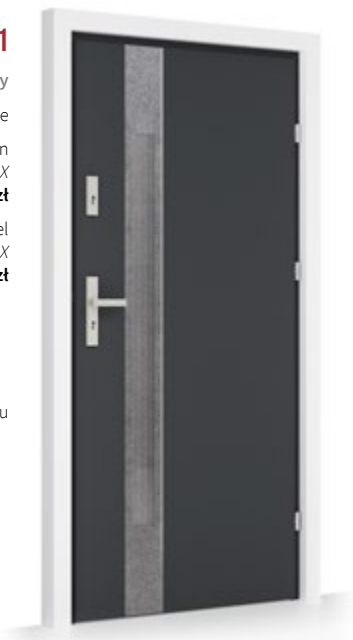

OP-O-S01

Antracyt Ciemny
drzwi przeszklone
→ lacobel beton
od wewnątrz ramką INOX
cena: **2999 zł**
czarny lacobel
od wewnątrz ramką INOX
cena: **2999 zł**

brak możliwości skrótu