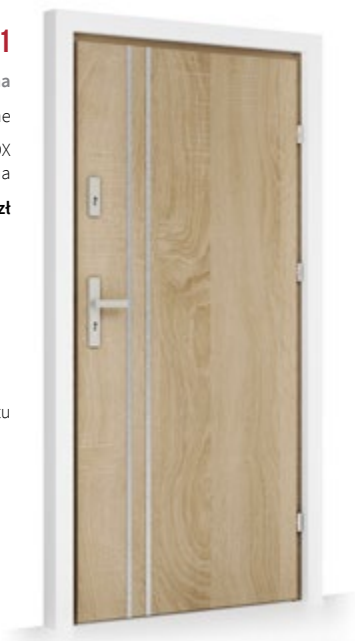

Mahoń

Orzech Ciemny

Wenge

Winchester

**OP-0-A1**

Dąb Sonoma  
drzwi pełne  
aplikacja INOX  
dwustronna  
cena: **1799 zł**

brak możliwości skrótu

**OP-0-A2**