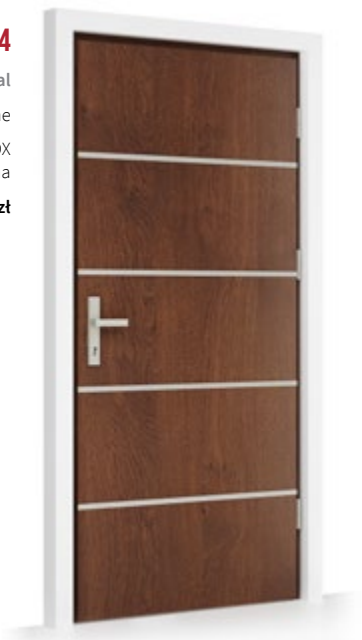

Winchester

**TE-0-A4**

Dąb Rustical  
drzwi pełne  
aplikacja INOX  
dwustronna  
cena: **2799 zł**

**TE-0-A5**

Dąb Rustical  
drzwi pełne  
aplikacja INOX  
dwustronna  
cena: **2799 zł**

**TE-0-A6**

Dąb Rustical  
drzwi pełne  
aplikacja INOX  
dwustronna  
cena: **2799 zł**