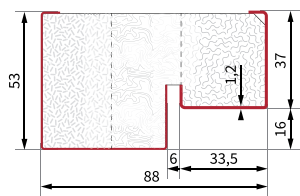

Przekrój profilu ościeżnicy drewniano-stalowej TERMA.