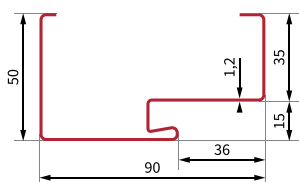

Przekrój profilu ościeżnicy stalowej **B**.