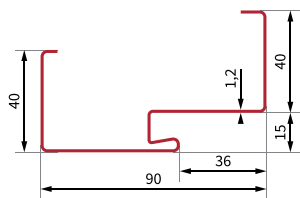

Przekrój profilu ościeźnicy stalowej **C** (standard).