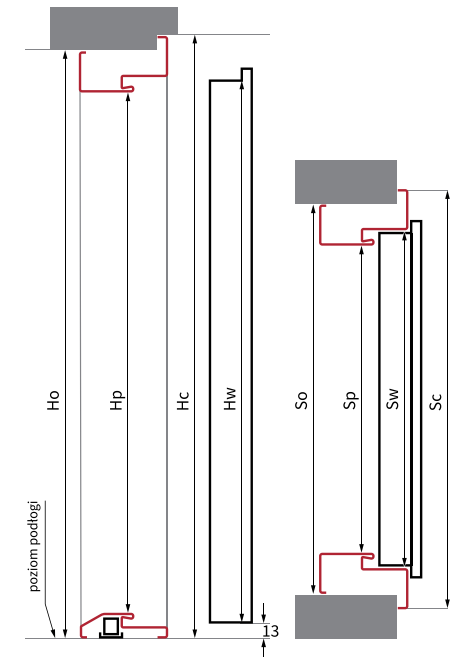

Schemat ościeżnicy **C** (przekrój pionowy i poprzeczny).