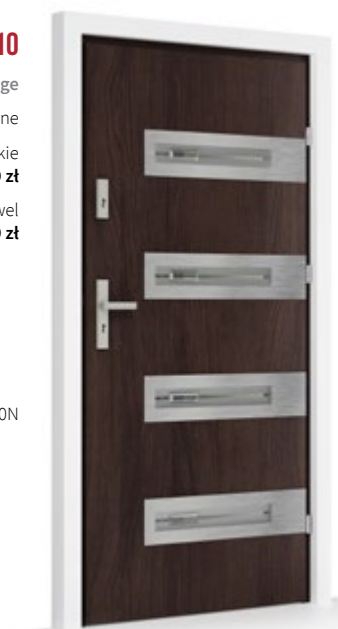

OP-0-IN10

Wenge

drzwi przeszklone

lustro weneckie

cena: **2599 zł**

→ czarny bewel

cena: **2799 zł**

niedostępny rozmiar 80N