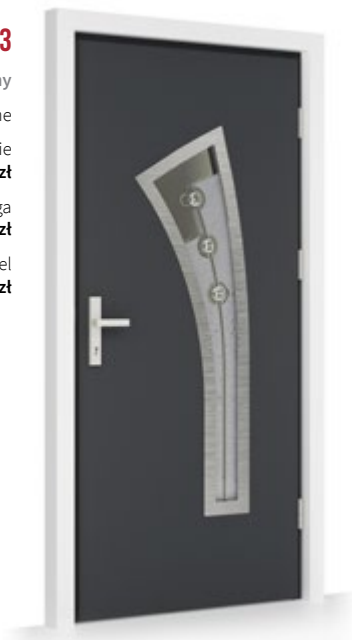

TE-0-IN03

Antracyt Ciemny
drzwi przeszklone

lustro weneckie
cena: **3399 zł**

decormat smuga
cena: **3499 zł**

→ czarny bewel
cena: **3599 zł**